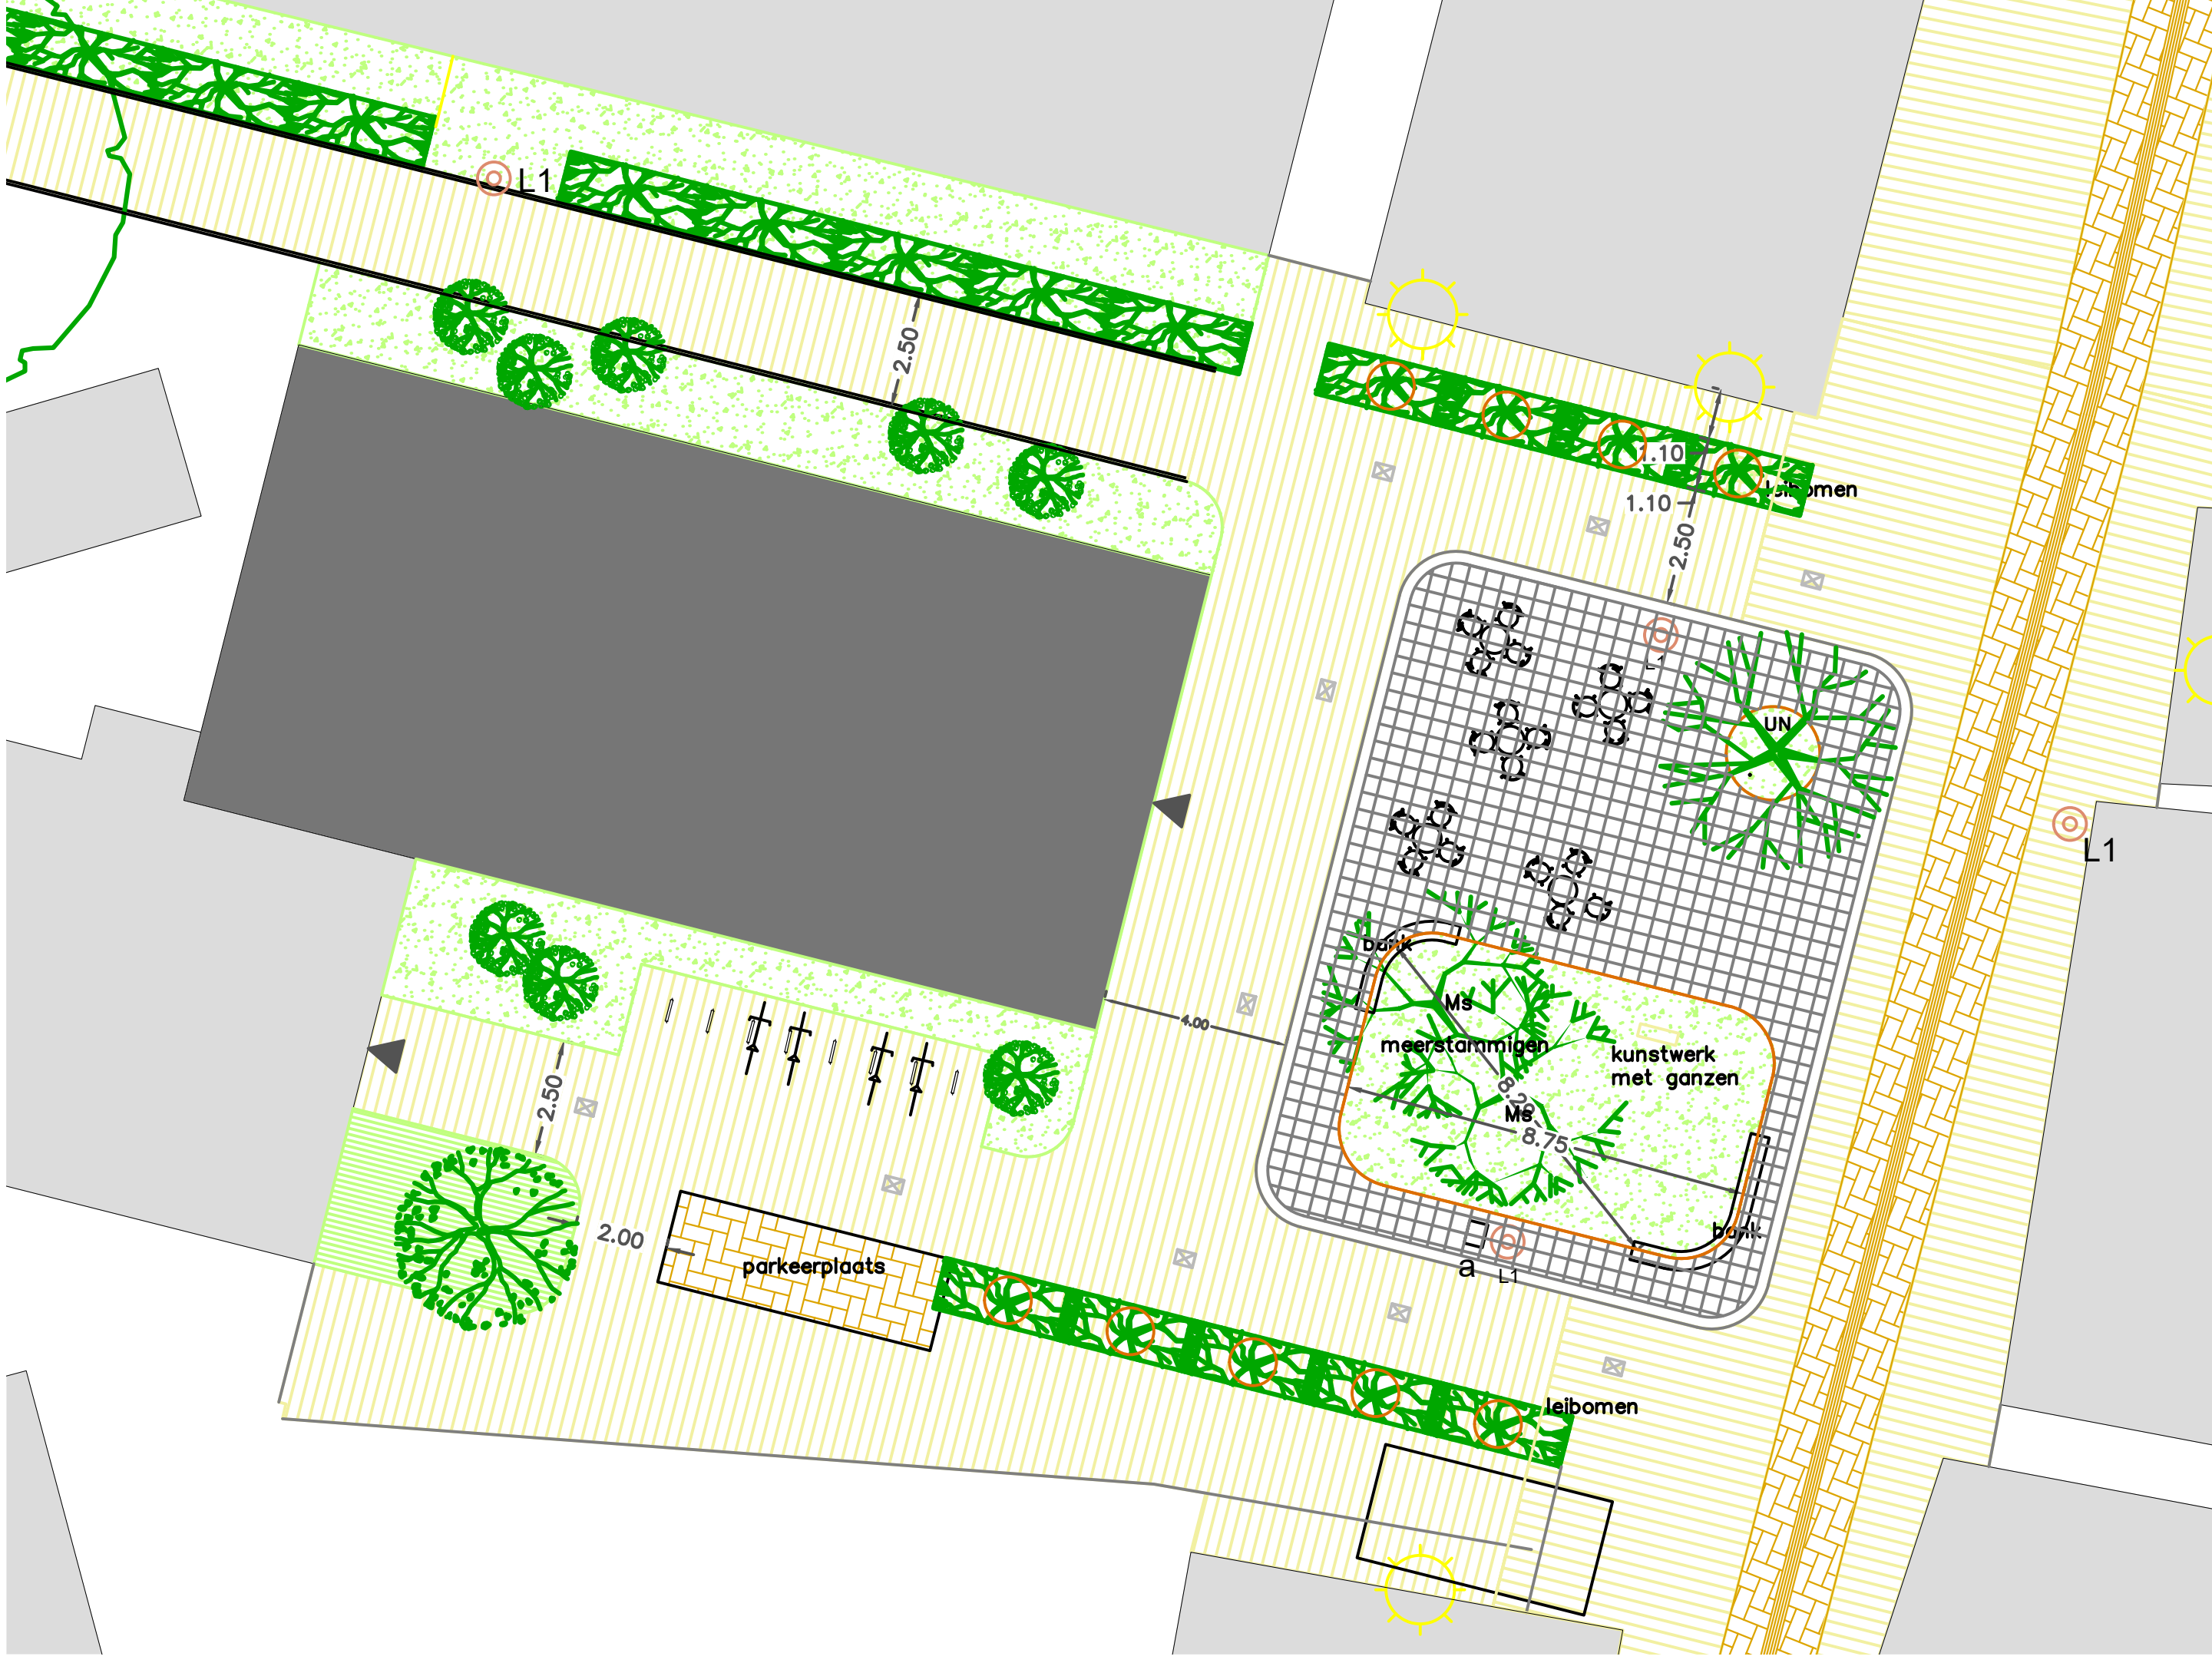

KERKTUIN RK-KERK

zachte kleuren in en om Katholieke kerk

BEPLANTING KERKTUIN, SELECTIE

meerstammigen

bloeiende accentplanten

niet groenblijvende bodembedekkers

groenblijvende bodembedekkers en varens

PLANTKALENDER

Plantsoort	Januari	Februari	Maart	April	Mai	Juni	Juli	Augustus	September	Oktober	November	December
Waldsteinia ternata												
Pachysandra terminalis												
Luzula sylvatica												
Polystichum braunii												
Hosta 'Buckshaw Blue'												
Heuchera villosa macrorrhiza												
Geranium macrorrhizum												
Delphinium 'Cliveden Beauty'												
Salvia uliginosa 'Chiel'												
Anemone 'Honorable Jobert'												
Magnolia x soulangiana												

26-06-2023

GEMAAKT DOOR:
RENE KUIKEN URBANISM
MARTIJN AL LANDSCHAPSARCHITECT

IN OPDRACHT VAN: