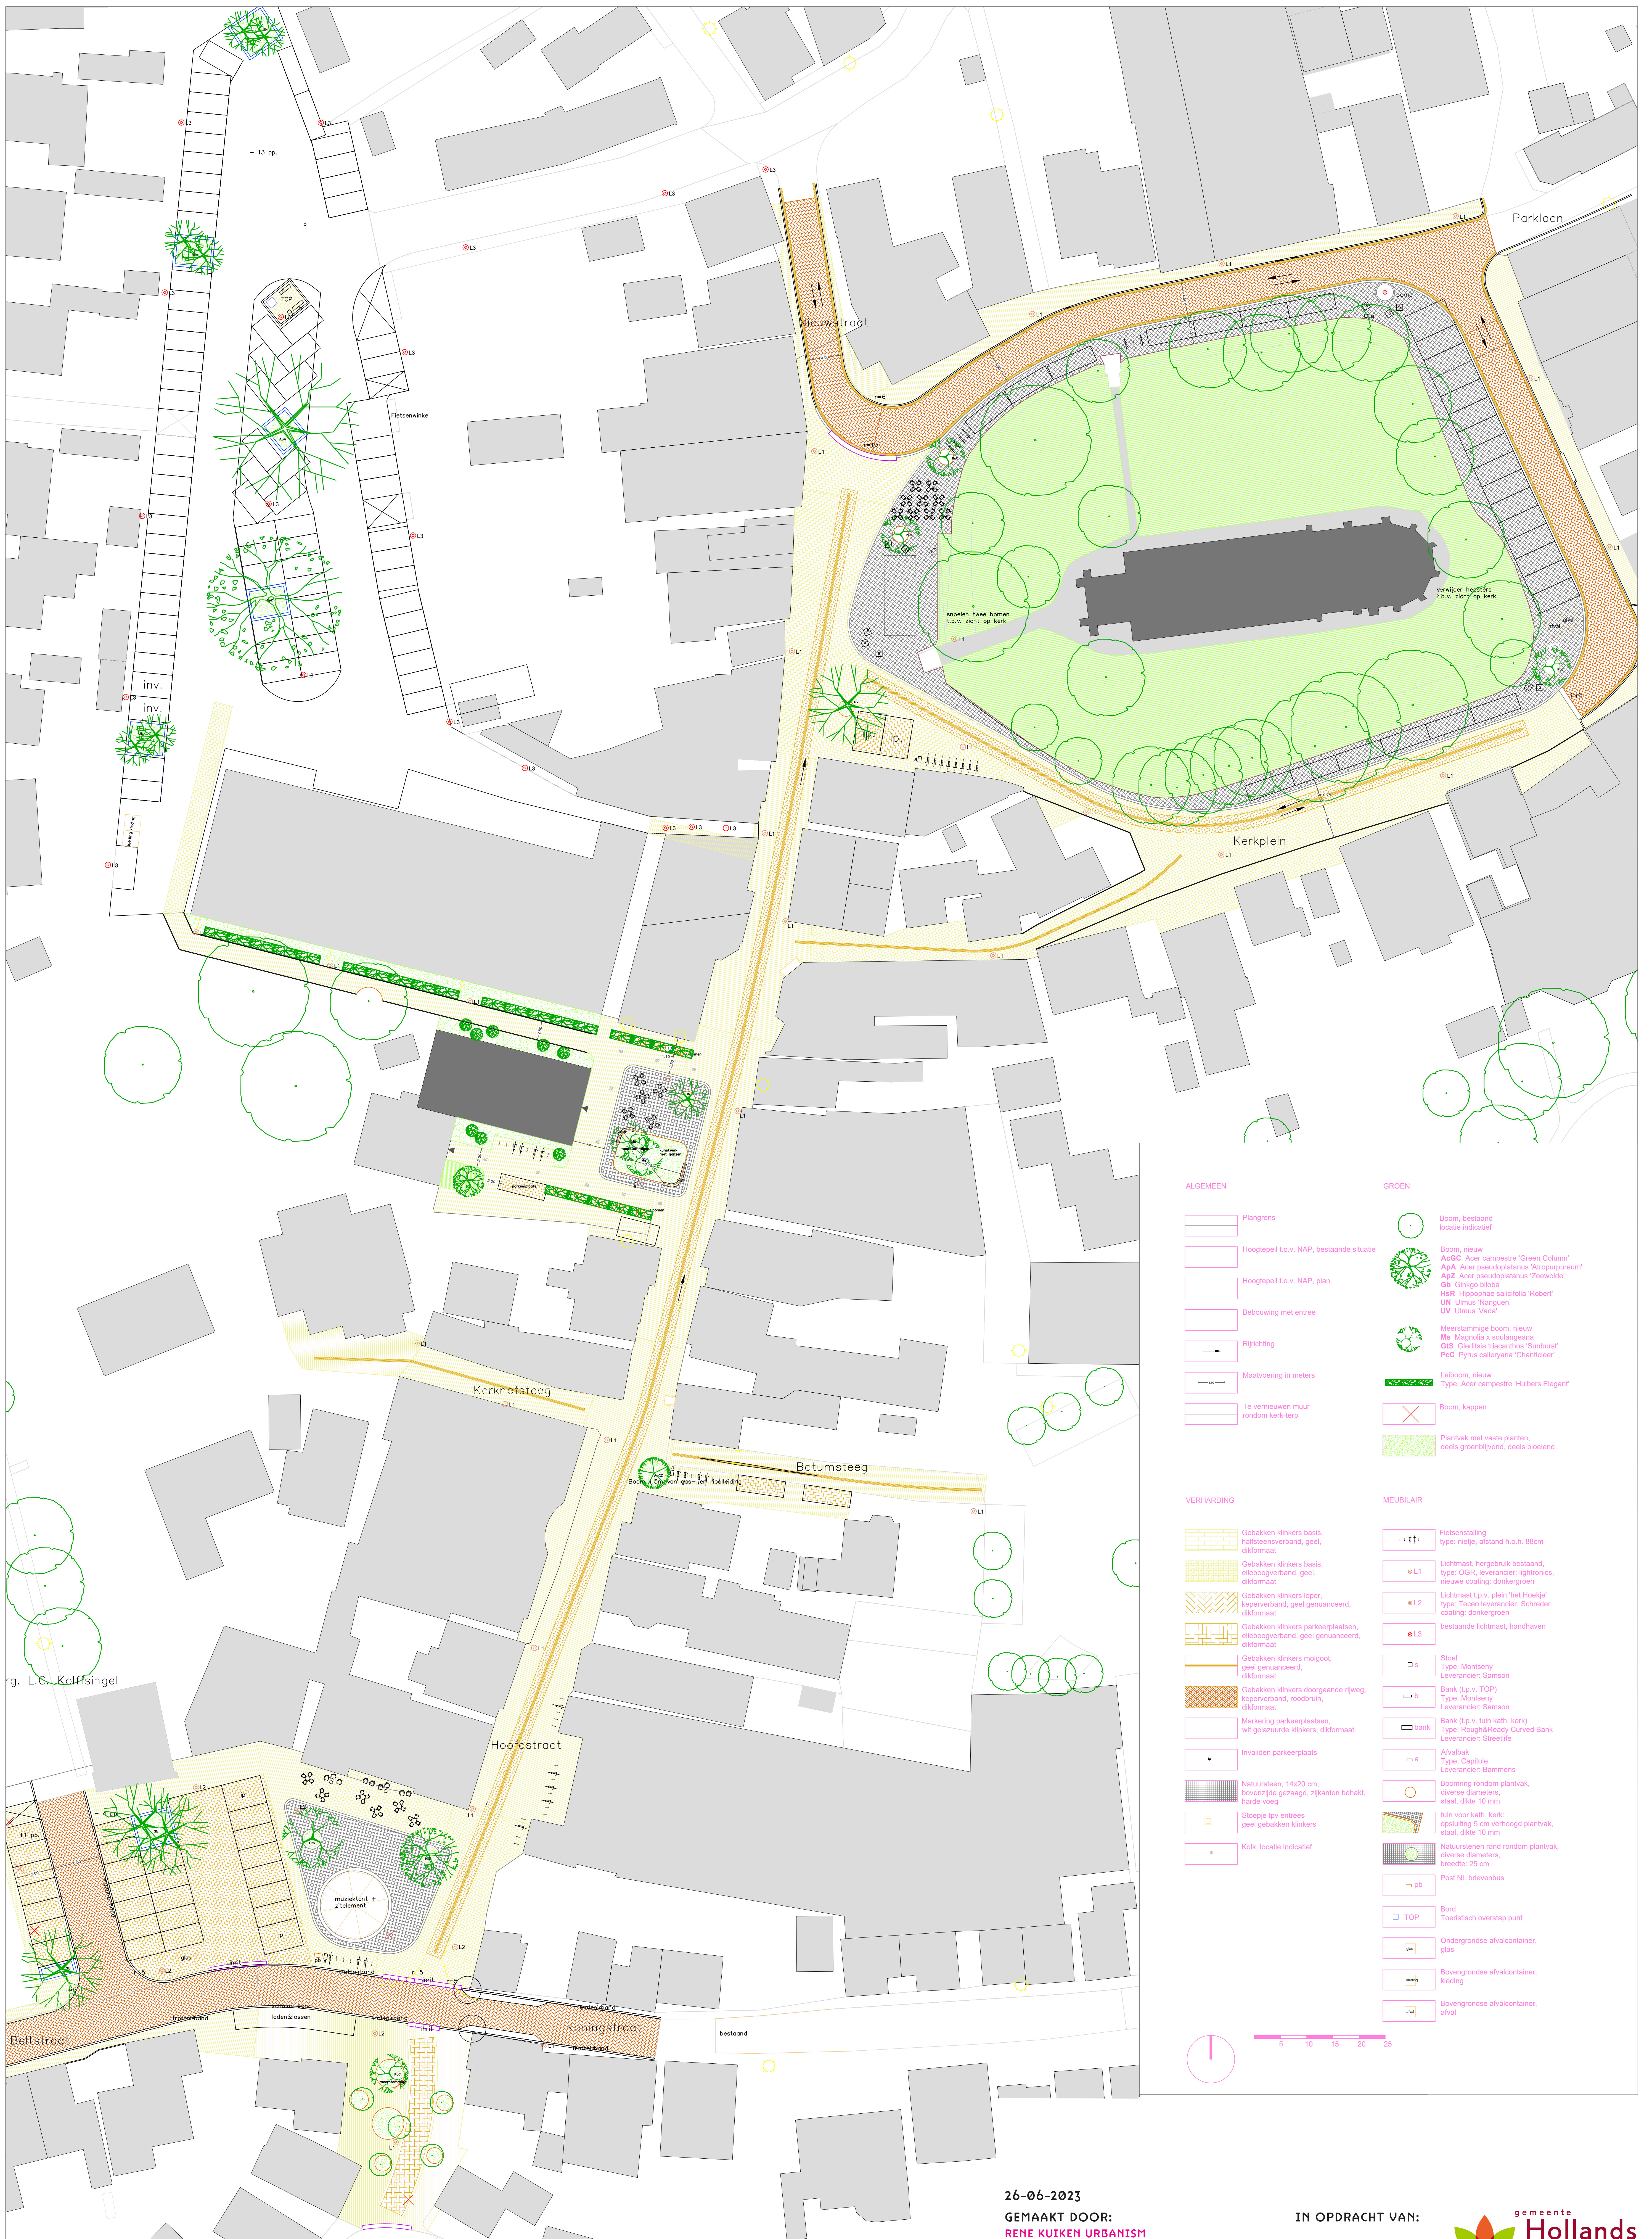

HERINRICHTING CENTRUMGEBIED, HIPPOLYTUSHOEF PLANKAART

ALGEMEEN	VERHARDING	MEUBLAIR
Plangrens	Gebakken klinkers basis, halfsteensverband, geel, dikformaat	Fietserstalling type: reuze, afstand h.o.h. 80cm
Hoogtepel t.o.v. NAP, bestaande situatie	Gebakken klinkers basis, afloegverband, geel, dikformaat	L1 Lichtmaat, hergebruikt bestaand, type: OGR leverancier: igitronics, nieuwe coating: donkergroen
Hoogtepel t.o.v. NAP, plan	Gebakken klinkers koper, keperverband, geel gemuursceerd, dikformaat	L2 Lichtmaat t.p.v. plein 'het Hoekje', type: Tecco leverancier: Schroeder coating: donkergroen
Bebouwing met entree	Gebakken klinkers parkerplaatsen, eekloegverband, geel gemuursceerd, dikformaat	L3 bestaande lichtmaat, handhaven
Rijrichting	Gebakken klinkers molgoot, geel gemuursceerd, dikformaat	Stoel Type: Montseny Leverancier: Samson
Maatvoering in meters	Gebakken klinkers doorgaande rijweg, keperverband, roodbruin, dikformaat	Bank (t.p.v. TOP) Type: Montseny Leverancier: Samson
Te vernieuwen muur rondom kerk-kerp	Markering parkeerplaatsen, wit gesceurde klinkers, dikformaat	Bank (t.p.v. Iun Kath, kerk) Type: Rough&Reazy Curved Bank Leverancier: Streetlife
	Invaliden parkeerplaats	Afvalbak Type: Capitole Leverancier: Bammens
	Natuursteen, 14x20 cm, bovenzijde gezaagd, zijanten behakt, harde voeg	Booming rondom plantvak, diverse diameters, staal, dikte 10 mm
	Sloepje t.p.v. entree, geel gebakken klinkers	Iun voor kerk, kerk opening 5 cm verhoogd plantvak, staal, dikte 10 mm
	Kalk, locatie indicatief	Natuursteen rand rondom plantvak, diverse diameters, breedte 25 cm
		Post NL, brievenbus
		Bord Toenastisch overstap punt
		Ondergrondse afvalcontainer, glas
		Bovengrondse afvalcontainer, kleding
		Bovengrondse afvalcontainer, afval