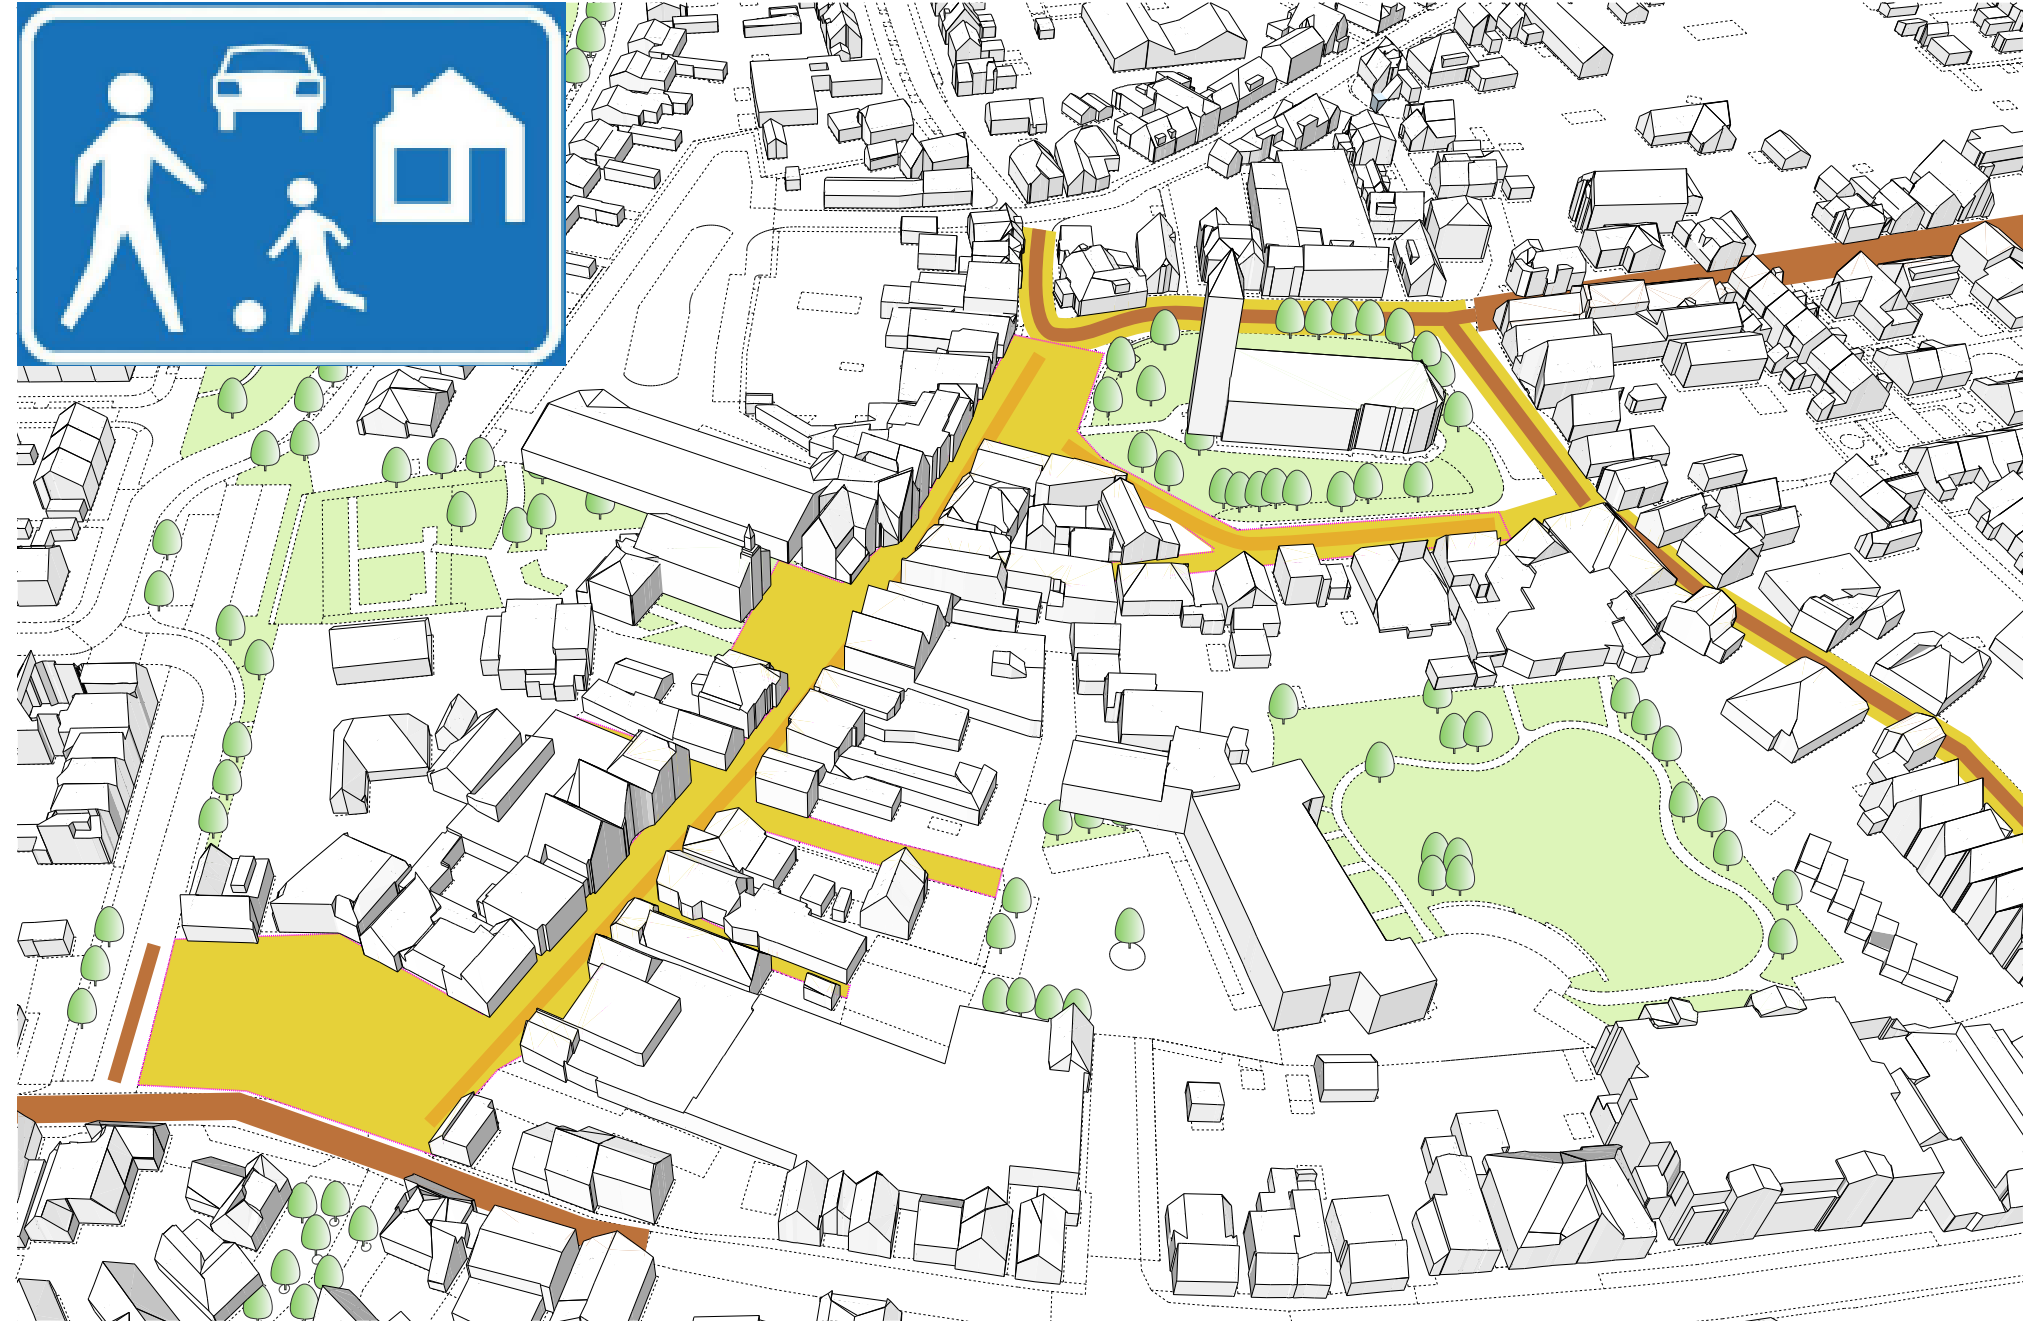

HERINRICHTING CENTRUMGEBIED, HIPPOLYTUSHOEF VISIE

PLANPRINCIPES

EENDUIDIGE INRICHTING

VOETGANGERSGEBIED DORPSHART HERKENBAAR ALS ERF MET GELE BASIS.

VERBLIJFSPLEKKEN

DRIE BIJZONDERE OPENBARE RUITES MET IEDER EEN EIGEN FUNCTIE EN KARAKTER.

HERINRICHTING CENTRUMGEBIED, HIPPOLYTUSHOEF EENDUIDIGE INRICHTING

VOETGANGERSGEBIED DORPSHART
HERKENBAAR ALS ERF MET GELE BASIS.

ERFINRICHTING

VVN WIERINGENLAND HEEFT GEADVISEERD OM DE HOOFDSTRAAT EN (EEN DEEL VAN) HET KERKPLEIN IN TE RICHTEN ALS EEN ERF. HIERDOOR GELDT EEN MAXIMALE SNELHEID VAN 15 KM/U EN WORDT HET VERBLIJFSKARAKTER VAN DE HOOFDSTRAAT EXTRA GEACCENTUEERD.