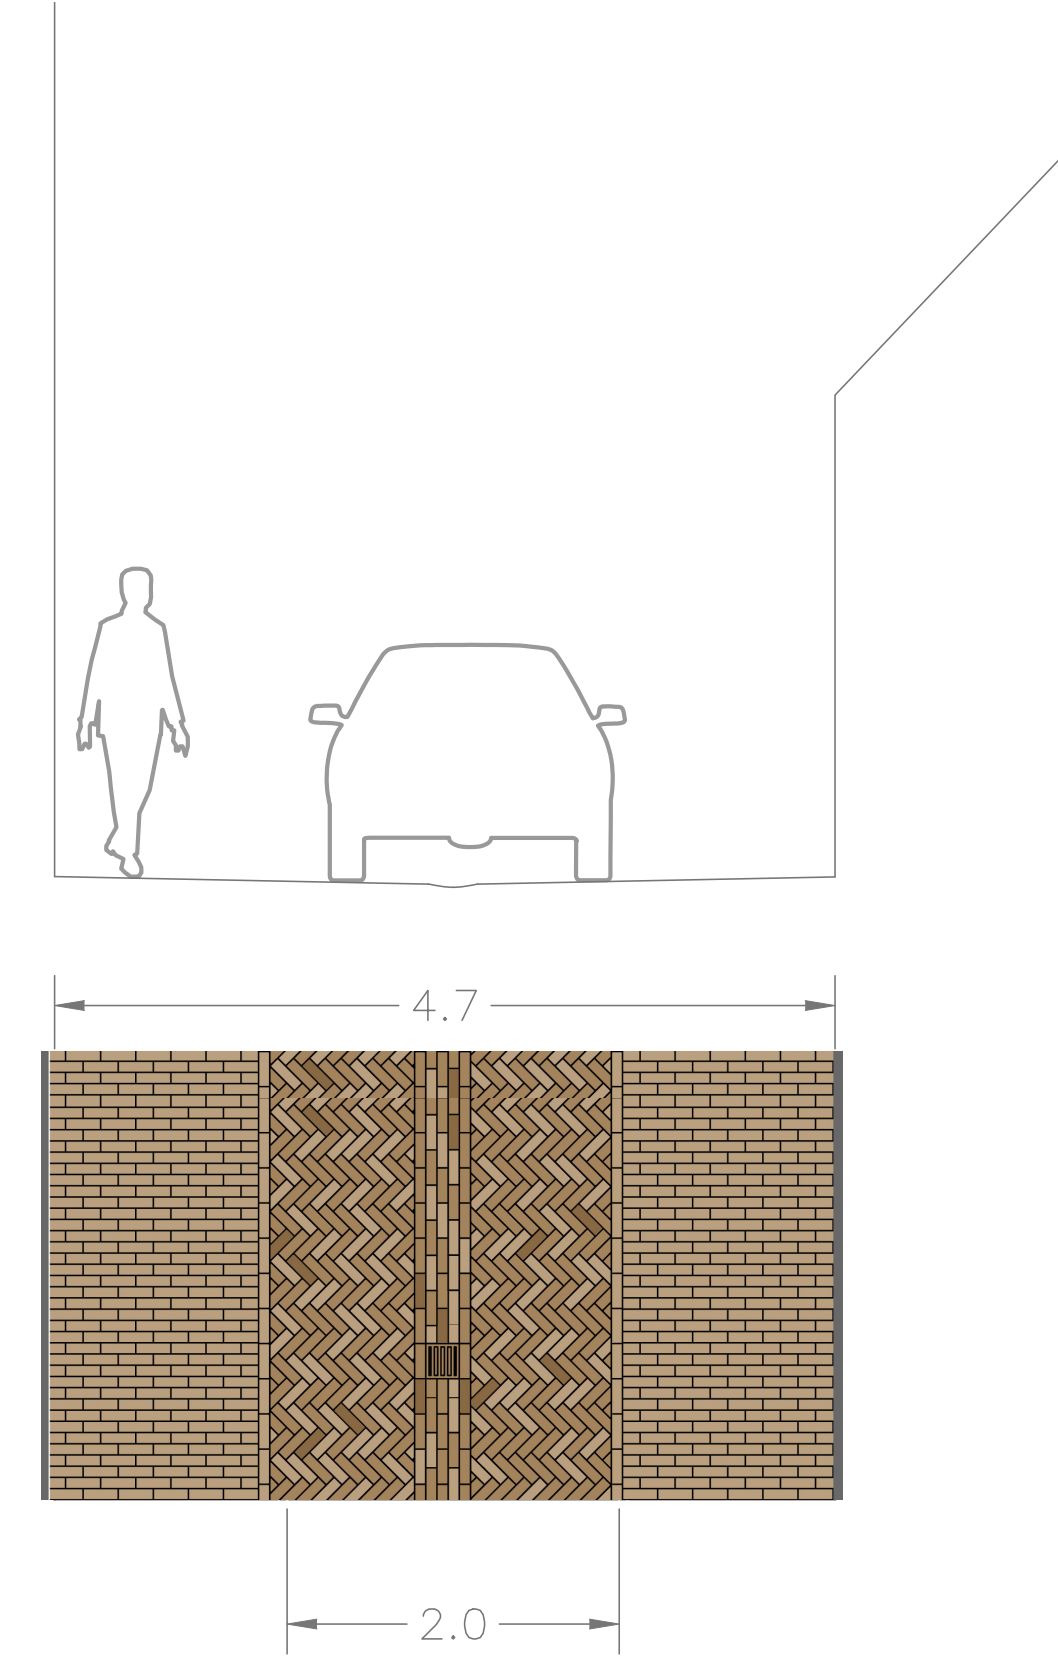

NIEUWE SITUATIE