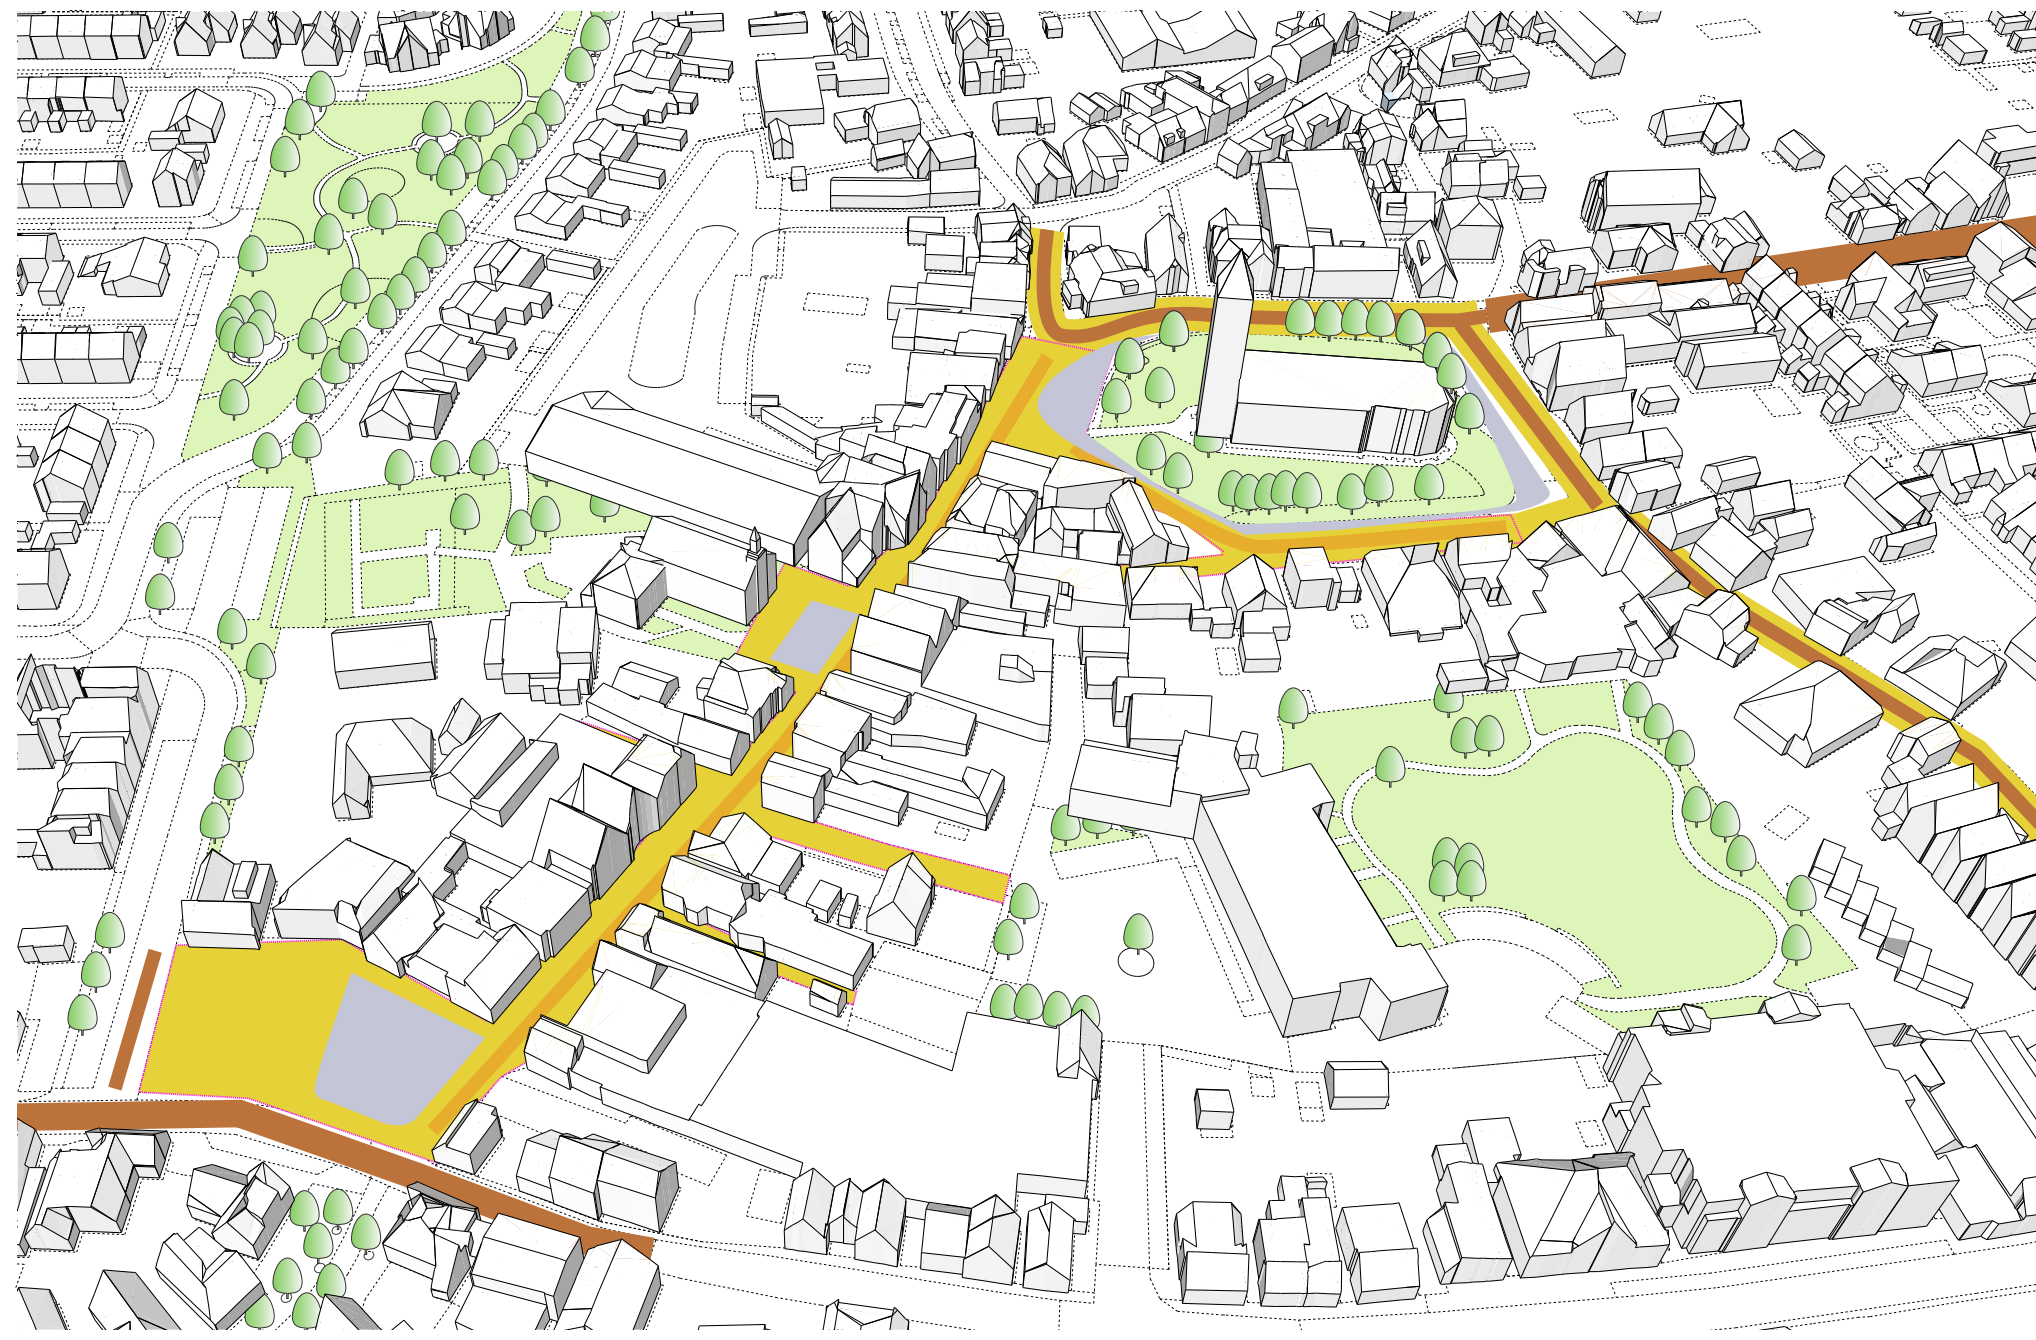

VERBLIJFSPLEKKEN MAKEN